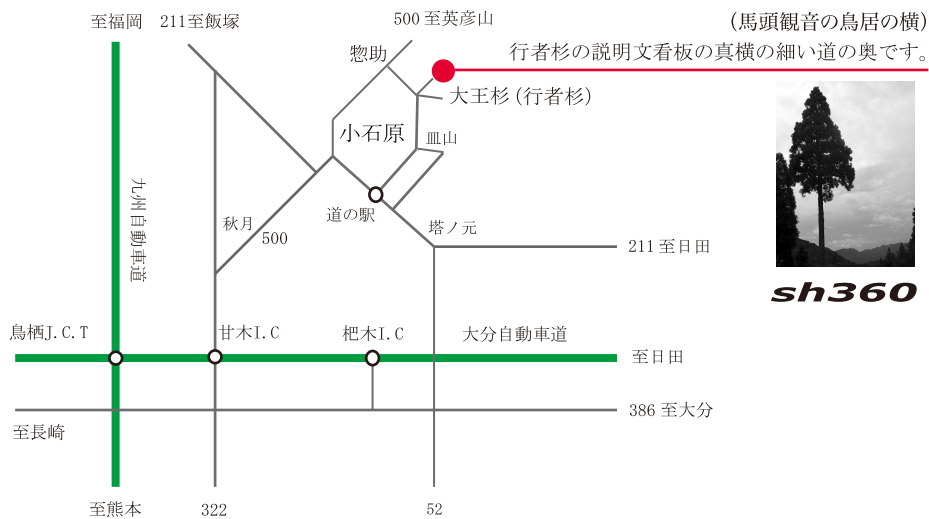

## (地域スギでスツールを作るワークショップ)

製作物 踏み台スツール(W330×D330×H570)

日時 2018年5月3(木)、4(金)、5(土)

場所 sh360 〒838-1601 福岡県朝倉郡東峰村小石原行者1-1

時間 PM1:00～PM5:00

人数 各1日 先着5名(要予約)

料金 1名 ¥15,000円(税込み)

持ち物 汚れても良い服装

予約 お問い合わせ sh360 下島 080-5257-0360

- 杷木インターより車で25分(小石原 春の民陶祭期間中の為、渋滞にご注意下さい。)
- 駐車場は民陶祭の駐車場をご利用下さい。(伝統産業会館の駐車場より徒歩10分)
- 秋月からの500号線は現在工事のため不通です。